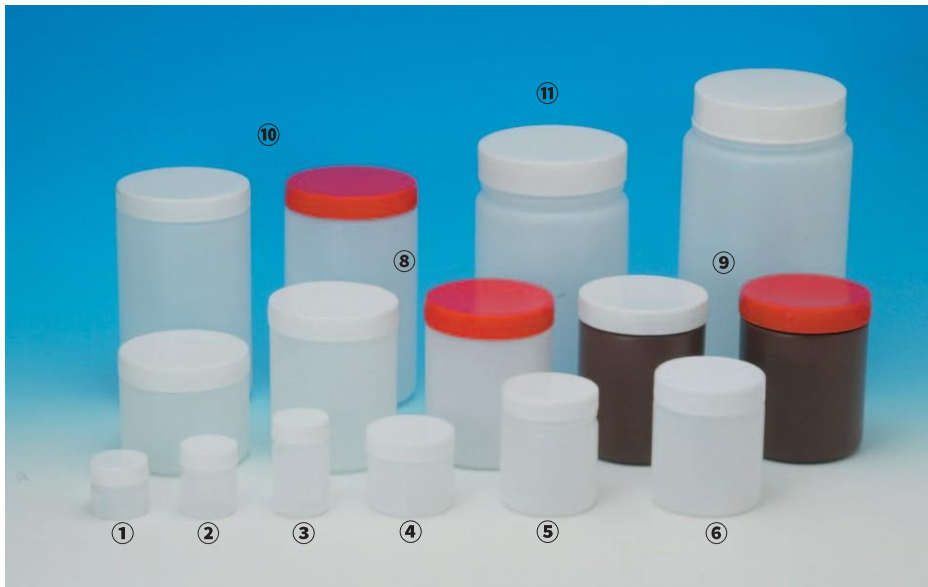

軟膏容器

材質

- 本体：CA-PE
- 本体：CE-PVC
- キャップ：PP
- パッキン：ソフトロン

仕様

	品番	品名	内容量 (mL)	サイズ (mm)		入数 (本/ケース)
				A	B	
①	10211	CA-20	20	37	38	1100
②	10212	CA-30	30	47	38	1000
③	10213	CA-50	50	65	39	500
④	10214	CA-100	100	53	58	200
⑤	10215	CA-200	200	81	66	144
⑥	10216	CA-300	300	90	73	110
⑧	10218	CA-500	500	114	89	100
⑨	10219	CA-500 茶	500	114	89	100
⑩	10220	CA-1000	1000	165	97	50
⑪	10221	CA-1500	1500	191	113	18

仕様

写真番号	品番	品名	内容量 (mL)	サイズ (mm)		入数 (本/ケース)
				A	B	
⑬	10223	CE-200	200	73	66	84
⑭	10224	CE-300	300	90	75	66
⑮	10225	CE-500	500	119	89	40
⑯	10226	CE-1000	1000	167	96	28
⑰	10227	CE-2000	2000	252	113	30