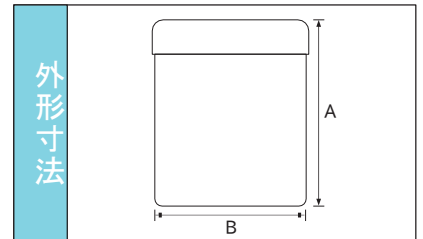

軟膏容器

材質

- 本体：CA-PE
- 本体：CE-PVC
- キャップ：PP
- パッキン：ソフトロン

仕様

	品番	品名	内容量 (mL)	サイズ (mm)		入数 (本/ケース)
				A	B	
①	10211	CA-20	20	37	38	1100
②	10212	CA-30	30	47	38	1000
③	10213	CA-50	50	65	39	500
④	10214	CA-100	100	53	58	200
⑤	10215	CA-200	200	81	66	144
⑥	10216	CA-300	300	90	73	110
⑧	10218	CA-500	500	114	89	100
⑨	10219	CA-500 茶	500	114	89	100
⑩	10220	CA-1000	1000	165	97	50
⑪	10221	CA-1500	1500	191	113	18

仕様

写真番号	品番	品名	内容量 (mL)	サイズ (mm)		入数 (本/ケース)
				A	B	
⑬	10223	CE-200	200	73	66	84
⑭	10224	CE-300	300	90	75	66
⑮	10225	CE-500	500	119	89	40
⑯	10226	CE-1000	1000	167	96	28
⑰	10227	CE-2000	2000	252	113	30