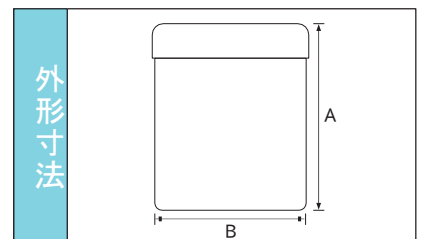

軟膏容器

材質

- 本体：CA-PE
- 本体：CE-PVC
- キャップ：PP
- パッキン：ソフトロン

仕様

	品番	品名	内容量 (mL)	サイズ (mm)		入数 (本/ケース)
				A	B	
①	10211	CA-20	20	37	38	1100
②	10212	CA-30	30	47	38	1000
③	10213	CA-50	50	65	39	500
④	10214	CA-100	100	53	58	200
⑤	10215	CA-200	200	81	66	144
⑥	10216	CA-300	300	90	73	110
⑧	10218	CA-500	500	114	89	100
⑨	10219	CA-500 茶	500	114	89	100
⑩	10220	CA-1000	1000	165	97	50
⑪	10221	CA-1500	1500	191	113	18

仕様

写真番号	品番	品名	内容量 (mL)	サイズ (mm)		入数 (本/ケース)
				A	B	
⑬	10223	CE-200	200	73	66	84
⑭	10224	CE-300	300	90	75	66
⑮	10225	CE-500	500	119	89	40
⑯	10226	CE-1000	1000	167	96	28
⑰	10227	CE-2000	2000	252	113	30