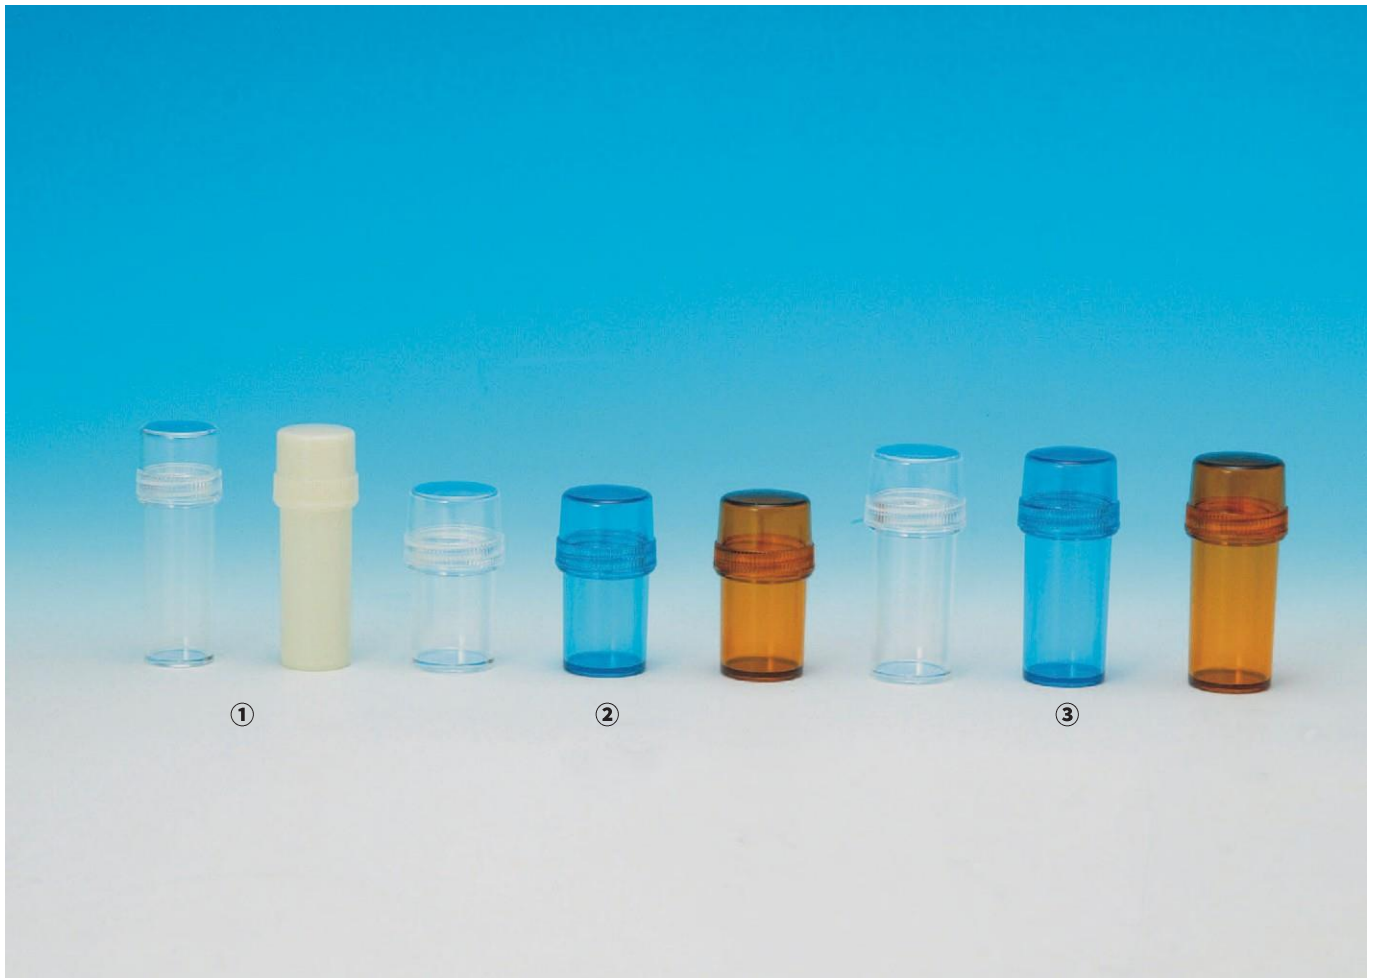

点眼ケース

材質

●PS

本体カラー

●プラケース

透明

クリーム

●2号・3号ケース

透明

青透明

茶透明

※各商品、指定がなければ基本色(透明)となります。

外形寸法

仕様

写真番号	品番	品名	サイズ (mm)		入数 (本 / 袋・ケース)
			A	B	
①	10341	プラケース (バラ)	67	23	100
	10346	プラケース (箱入)	67	23	100
②	10342	2号ケース (バラ)	52	28	100
	10347	2号ケース (箱入)	52	28	100
③	10343	3号ケース (バラ)	65	28	100
	10348	3号ケース (箱入)	65	28	100

※箱入れは整列