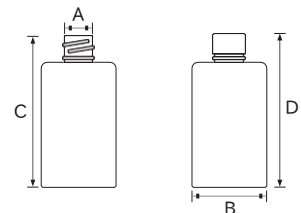

Jボトル細口型 黒

材質

- 本体：HDPE
- キャップ：PP

- キャップにパッキンがインサート成形されている為、中栓なしで液漏れしません。
- 黒色のボトルは遮光性に優れています。

外形寸法

仕様

写真番号	品番/無滅菌	品名	内容量 (mL)	サイズ (mm)				入数 (本/ケース)	品番/滅菌済	入数 (本/ケース)
				A	B	C	D			
①	20011	Jボトル細口 50 黒	50	11.5	38.0	71.0	73.5	500	21011	500
②	20012	Jボトル細口100 黒	100	21.5	50.0	91.5	94.0	200	21012	200
③	20013	Jボトル細口250 黒	250	21.5	63.0	129.5	132.0	200	21013	200
④	20014	Jボトル細口500 黒	500	31.5	80.0	152.5	155.0	100	21014	100
⑤	20015	Jボトル細口 1L 黒	1000	31.5	98.0	190.0	192.5	50	21015	50
⑥	20016	Jボトル細口 2L 黒	2000	42.5	125.0	244.0	247.0	36	21016	36