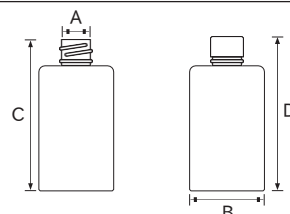

Jボトル広口型 黒

材質

- 本体：HDPE
- キャップ：PP

- キャップにパッキングがインサート成形されている為、中栓なしで液漏れしません。
- 口内径が広い為、粉末状試薬類の葉サジでの出し入れが容易です。
- 黒色のボトルは遮光性に優れています。

外形寸法

仕様

写真番号	品番/無滅菌	品名	内容量 (mL)	サイズ (mm)				入数 (本/ケース)	品番/滅菌済	入数 (本/ケース)
				A	B	C	D			
①	20031	Jボトル広口 50 黒	50	21.5	39.0	76.5	79.0	500	21031	500
②	20032	Jボトル広口100 黒	100	31.5	50.0	91.5	94.0	200	21032	200
③	20033	Jボトル広口250 黒	250	31.5	63.0	129.5	132.0	200	21033	200
④	20034	Jボトル広口500 黒	500	42.5	80.0	152.0	155.0	100	21034	100
⑤	20035	Jボトル広口 1L 黒	1000	42.5	98.0	190.0	193.0	50	21035	50
⑥	20036	Jボトル広口 2L 黒	2000	85.0	125.0	244.0	248.5	36	21036	36