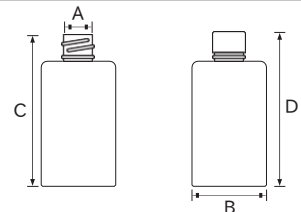

Jボトル細口角型 黒

材質

- 本体：HDPE
- キャップ：PP

- キャップにパッキンがインサート成形されている為、中栓なしで液漏れしません。
- 黒色のボトルは遮光性に優れています。
- 角型のスリムなボディは場所をとらず、保管や運搬に便利です。

外形寸法

仕様

写真番号	品番/無滅菌	品名	内容量 (mL)	サイズ (mm)				入数 (本/ケース)	品番/滅菌済	入数 (本/ケース)
				A	B	C	D			
①	20051	Jボトル細口角型100 黒	100	21.8	46.0	91.0	93.5	200	21051	200
②	20052	Jボトル細口角型250 黒	250	21.8	52.0	138.5	141.0	200	21052	200
③	20053	Jボトル細口角型500 黒	500	31.8	66.0	166.5	169.0	100	21053	100
④	20054	Jボトル細口角型 1L 黒	1000	31.8	82.0	208.0	210.5	50	21054	50