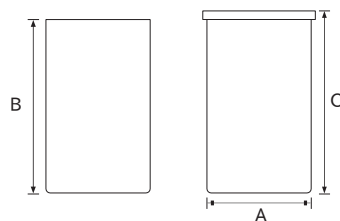

プッシュバイアル

材質

- 本体 : PP
- フタ : PE

● 少量のサンプル保存に出し入れしやすい円筒状、パチッと音がするまで押し込んで蓋をしますと気密性を保ちます。

外形寸法

仕様

写真番号	品番	品名	内容量 (mL)	サイズ (mm)			入数 (本/ケース)
				A	B	C	
①	20351	プッシュバイアルPV- 1	1	10	27.4	28.4	100
②	20352	プッシュバイアルPV- 2	2	12	33.4	34.7	100
③	20353	プッシュバイアルPV- 3	3	13	40.4	43.0	100
④	20354	プッシュバイアルPV- 5	5	16	41.3	44.0	100
⑤	20355	プッシュバイアルPV- 10	10	21	44.4	46.8	100
⑥	20356	プッシュバイアルPV- 15	15	24	48.3	50.7	50
⑦	20357	プッシュバイアルPV- 20	20	26	54.5	57.0	50
⑧	20358	プッシュバイアルPV- 30	30	30	59.2	61.6	50
⑨	20359	プッシュバイアルPV- 50	50	35	73.2	75.6	50
⑩	20360	プッシュバイアルPV-100	100	40	113	115.4	25