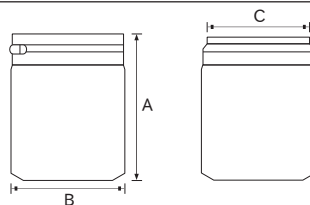

DUMA スタンダードシリーズ

材質 ●本体・キャップ：PE

キャップ

外形寸法

仕様

写真 番号	品番	品名	内容量 (mL)	サイズ (mm)			入数 (本/ケース)
				A	B	C	
①	40001	31050 IB	50	61	45	21	1275
②	40002	31075 IB	75	73	45	21	1000
③	40003	31100 IB	100	88	45	21	800
④	40004	31125 IB	125	106	45	21	600
⑤	40005	43156 IB	150	84	60	33	420
⑥	40006	43206 IB	200	101	60	33	326
⑦	40007	43307 IB	300	120	69	33	205
⑧	40008	43407 IB	400	148	69	33	175
⑨	40009	43507 IB	500	176	69	33	140