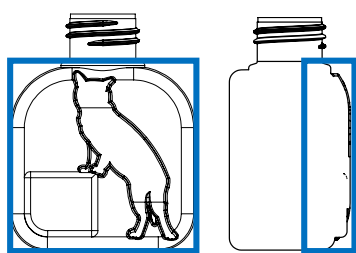

# Customize Block Bottle

低コストでオリジナルボトルの作成できます。  
化粧品やノベルティグッズなど、  
さまざまな用途にご使用ください。

青枠の範囲を自由にデザイン可能です。

60mm × 60mm

13mm

※凹凸で表現する為デザインには再現  
できないものがございます。

※デザインにより満中容量が異なります。  
90ml~115ml程度の容器です

cbb-  
XXXXX

90~115ml

60×40×77mm

■ Material全て(PET) ※ポンプとキャップはそれぞれのページをご覧ください

☉ 24φ

一般型は  
数字の0~9  
@・#・&・♡  
がございます。